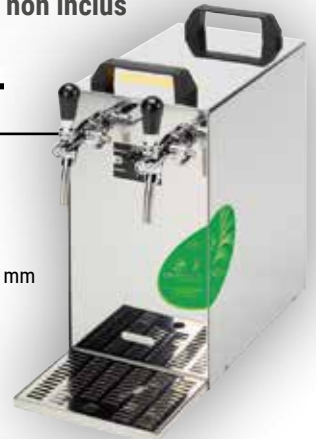

FS 40 CO₂ 2T

547€

35-40 L/H

- Dim : L 230 x H 470 x P 331 mm
- Poids : 26 kg